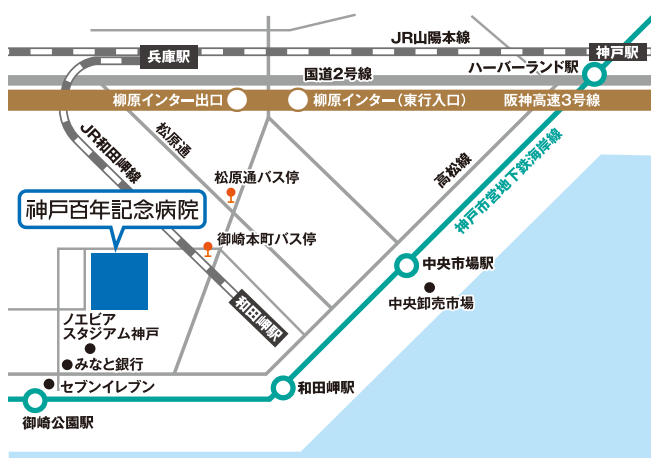

★は終日開催中

*スケジュール・内容は変更になる場合があります。 *ご来院人数により時間が前後する場合があります。

電車をご利用の方

市営地下鉄海岸線「御崎公園駅」より徒歩7分

お車をご利用の方

近隣の有料駐車場をご利用ください。

※なるべく公共交通機関でお越しください。

臨時無料送迎バスをご利用の方 JR兵庫駅より運行

JR兵庫駅の駅北側のタクシー乗り場先頭付近で発着します。

バス乗り場

運行表

	病院発		兵庫駅前発	
9	05	35	15	45
10	10	40	20	50
11	15	45	25	55
12	25		35	
13	30		40	
14	00	30	10	40
15	05	35	15	45
16	05	35		