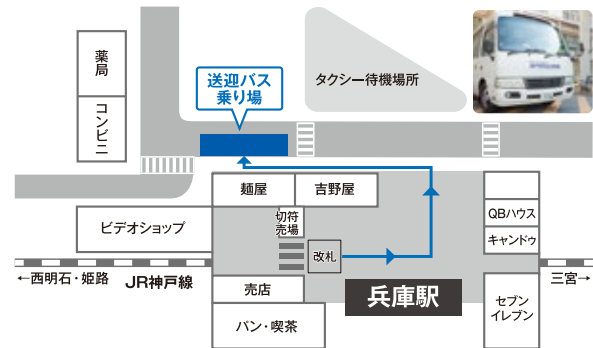

イベント会場&スケジュール

院内ではマスク着用や手指消毒等による感染対策へのご理解とご協力をお願いいたします。

	1階ロビー	2階フロア	3階フロア	野外駐車場
10:00	開会宣言 朝田 尚宏 院長			救急車、消防車 見学会 警察車両 見学会 (パトカー、白バイ) 注)雨天・緊急時は 中止になる場合があります
10:30	10:30~11:00 ★模擬店 兵庫警察 防犯啓蒙活動、 防犯キャンペーン ・さかな釣り ・ボール当て 無料!!	★体力測定 コーナー ・握力測定 ・片脚立位 ・長座位体 前屈 ・椅子からの 立ち上がり テスト	健康チェック ・血圧測定 ・血管年齢測定 ・身体測定 ・骨密度測定 ・生活相談	★人間ドックコーナー ・申し込み受付 ※当日申し込みで ドック定価から 10,000円割引 さらに高額オプションが 一つ無料で選べます! (個人様のみ。企業様、 健保様でのご利用は 不可)
11:00	11:00~11:45 100年いきいきセミナー特別講演 「糖尿病と眼の病気」 眼科 松岡 大貴 医師 「睡眠時無呼吸症候群の診断と治療」 耳鼻科 伏見 勝哉 医師		キッズドクター キッズナース 【当日予約】 ・白衣着用 ・写真撮影 ・聴診体験 ・身体測定	★栄養クイズコーナー 食事に関するクイズ サンプル配布あり! (サンプルなくなり次第終了)
11:30	★ワークショップ(有料) ・海ちゃんのパステル和アート(1回800円) ・MIUの粘土菓子工房 (キャンディバック、マグネット 300円、500円、800円)	★模擬店 ・ちびっこ ポウリング 無料!!		★緩和ケアチームの紹介 ・ポスター展示
12:00	★お店 ・小物販売			★野外飲食 スペース ・唐揚げ 福鶴商店 ・本格挽きたて コーヒー 岬の焙煎所 ・おでん rocotty café ・クロッフル feliz rosa ・ラクサ ほか かんたんキッチン ・ソーセージ ほか ミパエもパエル
12:30	12:30~13:00 キッズダンスショー RSダンススクール			★骨パズルコーナー 完成で駄菓子をプレゼント!
13:00	13:20~14:00 コーラスグループコンサート コーラルレイン (神戸看護大学 学生サークル)			★オーダーメイド 内視鏡検査コーナー ・ポスター提示 ・模型やカメラ展示 ・下剤の試飲
13:30	14:10~14:30 ボカールチームショー ボイリミ			★もの忘れ相談コーナー もの忘れに関するご相談 (本人や家族の困りごとなど) 認知機能検診のご案内 ※お1人につき15分程度
14:00				★ヴィッセル神戸 ブース(予定)
14:30				★百年記念病院 ウォークラリー! ヒャクペンを探せ!
15:00				

★は終日開催中

*スケジュール・内容は変更になる場合があります。 *ご来院人数により時間が前後する場合があります。

電車をご利用の方

市営地下鉄海岸線「御崎公園駅」より徒歩7分

お車をご利用の方

近隣の有料駐車場をご利用ください。

※なるべく公共交通機関でお越しください。

臨時無料送迎バスをご利用の方 JR兵庫駅より運行

JR兵庫駅の駅北側のタクシー乗り場先頭付近で発着します。

バス乗り場

運行表

	病院発		兵庫駅前発	
9	05	35	15	45
10	10	40	20	50
11	15	45	25	55
12	25		35	
13	30		40	
14	00	30	10	40
15	05	35	15	45
16	05	35		